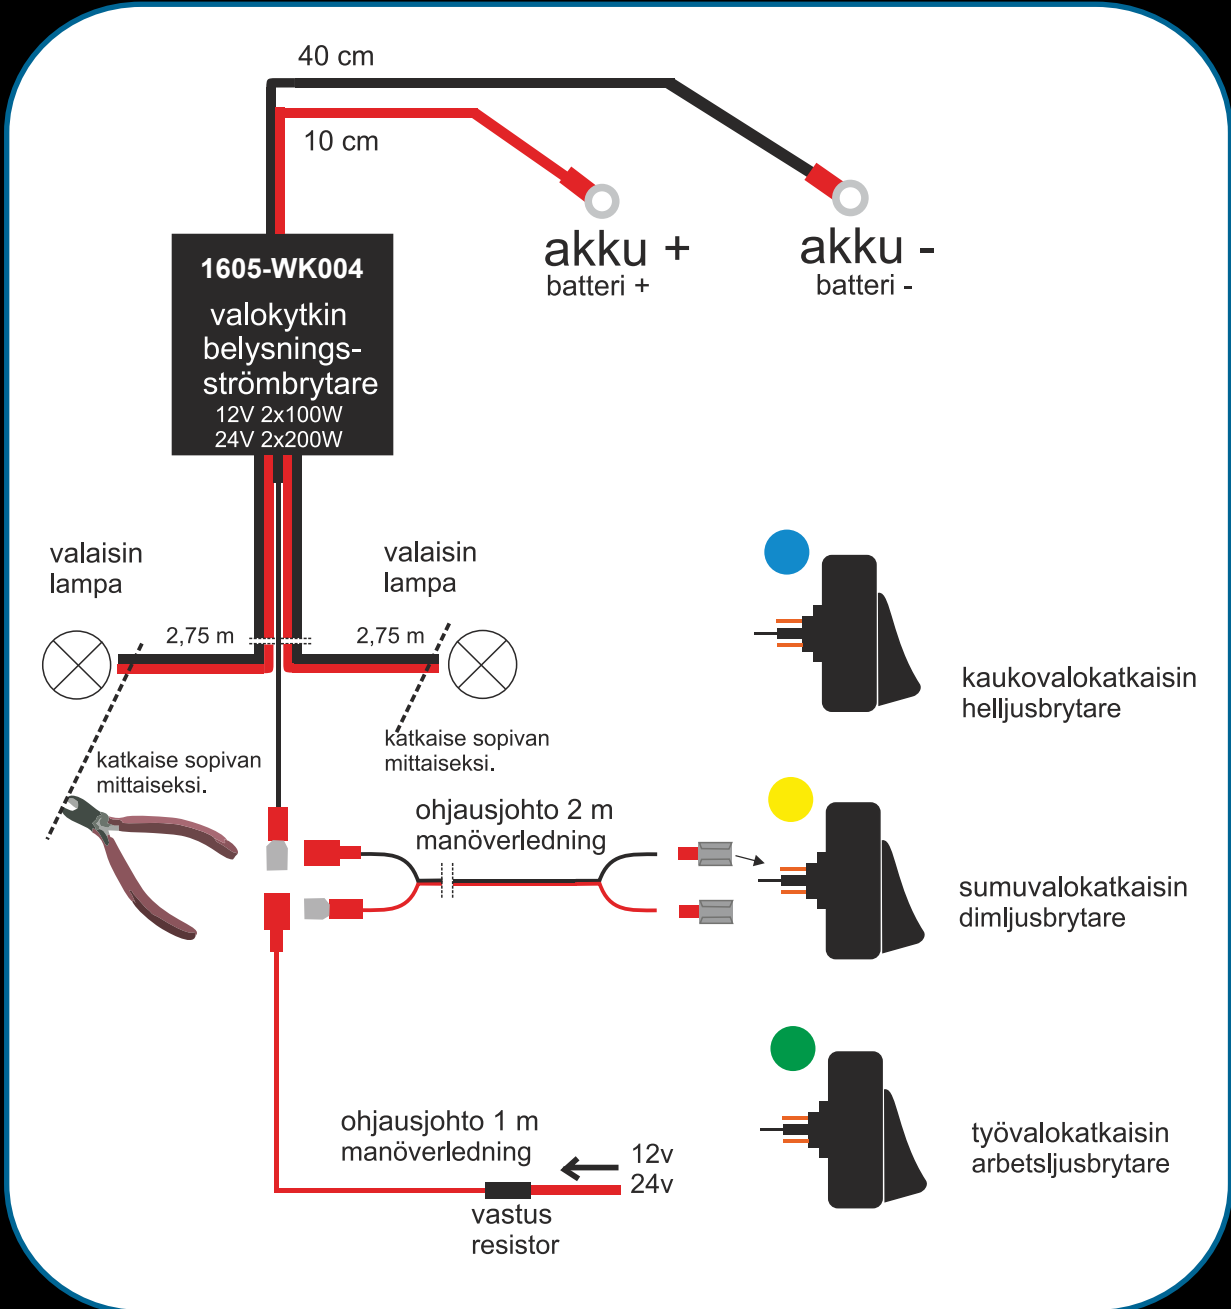

1605-WK004

LISÄVALAISIMIEN KYTKENTÄSARJA

Extraljus kabelset (CANBUS)

12/24V

CAN-väylä
yhteensopiva

Sarja sisältää kytkimen, tarvittavat johdot sekä kolme erilaista merkkivalollista katkaisijaa.

Kytkentäsarjaa voidaan käyttää niin perinteisen sähköjärjestelmän kuin can-väylä ohjatuissa ajoneuvoissa.

Kytkentäsarjan avulla voidaan helposti kytkeä lisäkaukovalot, sumuvalot tai työvalot.

STARTAX Oy

Tukkumyynti avoinna:
Arkisin 8:00-18:30
Lauantaisin 9:00-13:00

Startax Auto-Electronics Oy
Kannistentie 138, 33880 Lempäälä
puh (03) 275 050, fax (03) 275 0555
startax@startax.net
www.startax.net